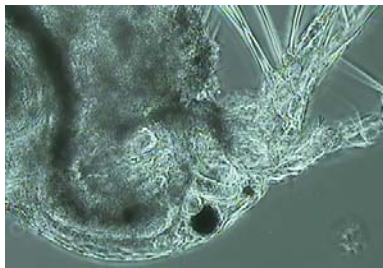

ビジュアル位相差顕微鏡 GARANTIDO-BON

更に磨きをかけてパワーアップ!

位相差顕微鏡のベストセラー
ODEO-2222 の後継機
国産DINレンズに高輝度LED
絶妙のコンビネーション

総合倍率
4.200倍

19インチモニター

口腔スピロヘータ

白血球

ミジンコ

血中プラーク

オールジャパンの信頼性

「日本製」は高い品質と信頼の代名詞
イポナコロジーの顕微鏡に使用している部品はすべて国産部品を使用
組み立てなどすべての作業工程も国内で行っております

製品仕様

電源	DC12V (専用アダプター) 入力100V~240V
カメラ	1/4インチ 41万1千画素オートアイリスCCD組込
映像出力	ビデオ出力 (NTSC)
光源	高輝度LED光源
対物レンズ	高性能国産DIN (45mm) 40倍phase
ステージ	新開発ダイレクトステージ (プレバート押え不要)
重量	2.8Kg W130×D205×H335 (mm)
付属品	専用カバー/ACアダプター/映像コード