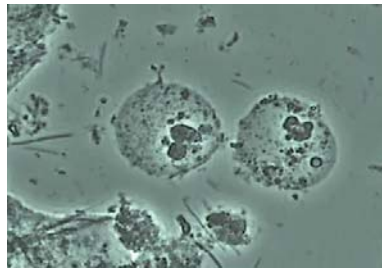

ビジュアル位相差顕微鏡 GARANTIDO-BON

更に磨きをかけてパワーアップ!

位相差顕微鏡のベストセラー
ODEO-2222 の後継機
国産DINレンズに高輝度LED
絶妙のコンビネーション

総合倍率
4.200倍

19インチモニター

口腔スピロヘータ

白血球

ミジンコ

血中プラーク

オールジャパンの信頼性

「日本製」は高い品質と信頼の代名詞
イポナコロジーの顕微鏡に使用している部品はすべて国産部品を使用
組み立てなどすべての作業工程も国内で行っております

製品仕様

電源	DC12V (専用アダプター) 入力100V~240V
カメラ	1/4インチ 41万1千画素オートアイリスCCD組込
映像出力	ビデオ出力 (NTSC)
光源	高輝度LED光源
対物レンズ	高性能国産DIN (45mm) 40倍phase
ステージ	新開発ダイレクトステージ (プレバート押え不要)
重量	2.8Kg W130×D205×H335 (mm)
付属品	専用カバー/ACアダプター/映像コード